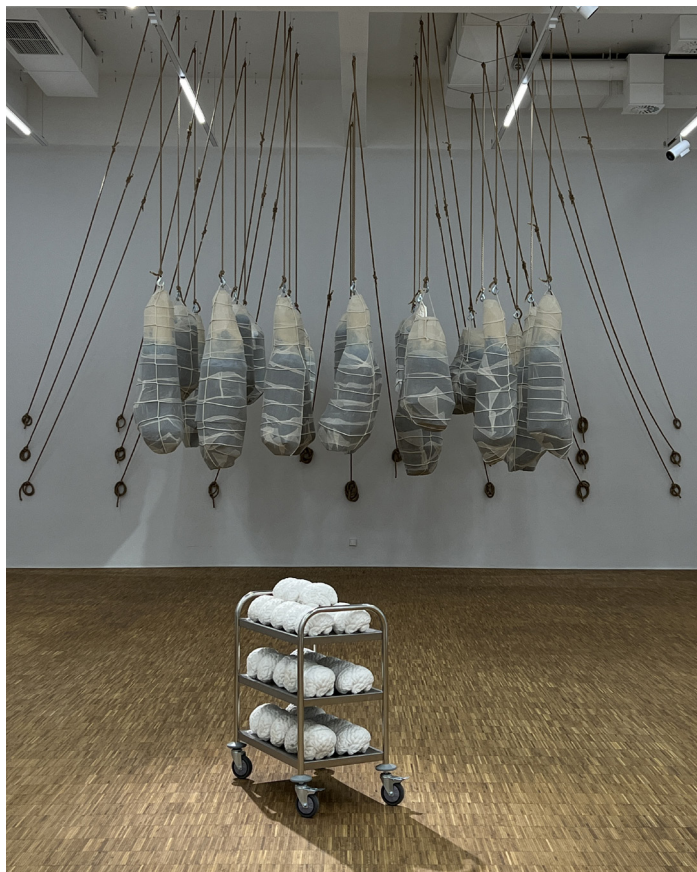

KUNSTVERMITTLUNG

SALZBURGER KUNSTVEREIN

THE MYTH OF NORMAL/
Chronische Widersprüche

Ab sofort bis 29.06.2024

ARTgenossen

VEREIN FÜR KULTURVERMITTLUNG

Zur Ausstellung

Die Gruppenausstellung The Myth of Normal. Chronische Widersprüche wurde in Zusammenarbeit mit dem Kunstverein Hannover konzipiert und ist verbunden mit dessen Schwesternausstellung The Myth of Normal. Vom Können und Gönnen. Beide Ausstellungen untersuchen die Standards von ‚Normalität‘ in Bezug auf Gesundheit und gesellschaftliche Erwartungen, inspiriert durch die Erkenntnisse von Dr. Gabor Maté, einem renommierten Experten für die Erforschung von Trauma.

Ergänzend zur Ausstellung erforscht die von den beiden Kunstvereinen koproduzierte Performance-Reihe When the Body Says Yes (Or Maybe) die Facetten der Fähigkeiten des menschlichen Körpers.

Was heißt schon normal?

Was ist normal? Was ist anders? Und wie reagieren wir Menschen darauf?

Die Gruppenausstellung „Myth of Normal“ im Salzburger Kunstverein beschäftigt sich mit dem Thema Körper, Gesundheit und wie wir als Gesellschaft auf Andersartigkeit reagieren können. Und sie stellt die Frage, ob und welche Qualität im Anderssein liegt. Kunstwerke - Digital Prints, Skulpturen, Zeichnungen - von 11 Künstler:innen regen uns zum Nachdenken über normal und anders ODER anders und normal an. Es geht um Ausgrenzung, Verletzungen, Empfindungen, Verwandlungen. Alle Altersgruppen können einen Zugang zu den Werken finden.

Praktisches Programm:

Wir machen einen Rundgang durch die Ausstellung, besprechen einzelne Werke. Die praktische Arbeit im Atelier beschäftigt sich zeichnerisch mit den Begriffen NORMAL und ANDERS. Es entstehen Doppelbilder. Zum Einsatz kommen dabei eine eingeschränkte Farbpalette und ein vorgegebenes Bildformat. Während der Ausstellungszeit soll so eine zeichnerische Sammlung entstehen, die im unteren Eingangsbereich des Künstlerhauses ausgestellt wird.